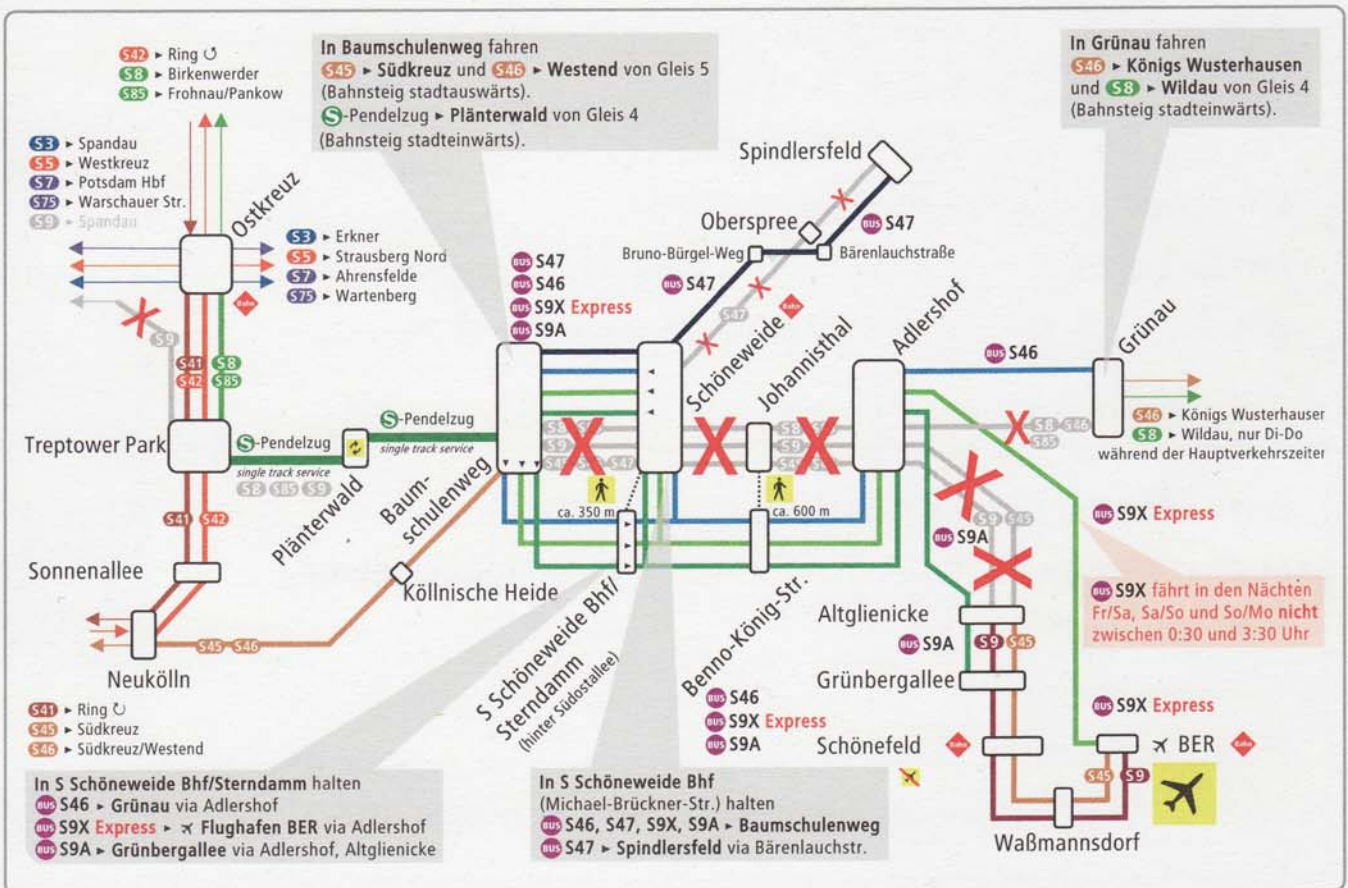

# ✈ BER/Altglienicke/Grünau/ Spindlersfeld ◀▶ Baumschulenweg

17.05. (Fr)                      24.05.2024 (Fr)  
22:00 Uhr                        1:30 Uhr

## Ersatzverkehr mit Bussen *Replacement service by bus*

Fahrgäste zum ✈ Flughafen BER nutzen Sie bitte auch  
 Passengers travelling to ✈ BER Airport please use also

- ◆ **FEX, RE8, RB23** (direkt)
- ◆ **RB24, RB32 ▶ Schönefeld** 🔄 Umstieg in/ change for **S45 S9**

## Bauarbeiten

vom 17.05. (Fr) 22:00 Uhr bis 24.05.2024 (Fr) 1:30 Uhr

führen zu veränderten Linienführungen, Ersatzverkehr mit Bussen und abweichenden Fahrzeiten.

englisch

sbahn.berlin

## ***Construction work***

***from 17.05. (Fri) 22.00 p.m. to 24.05.2024 (Fri) 1.30 a.m.***

***lead to change routes, replacement service by bus and different travel times.***